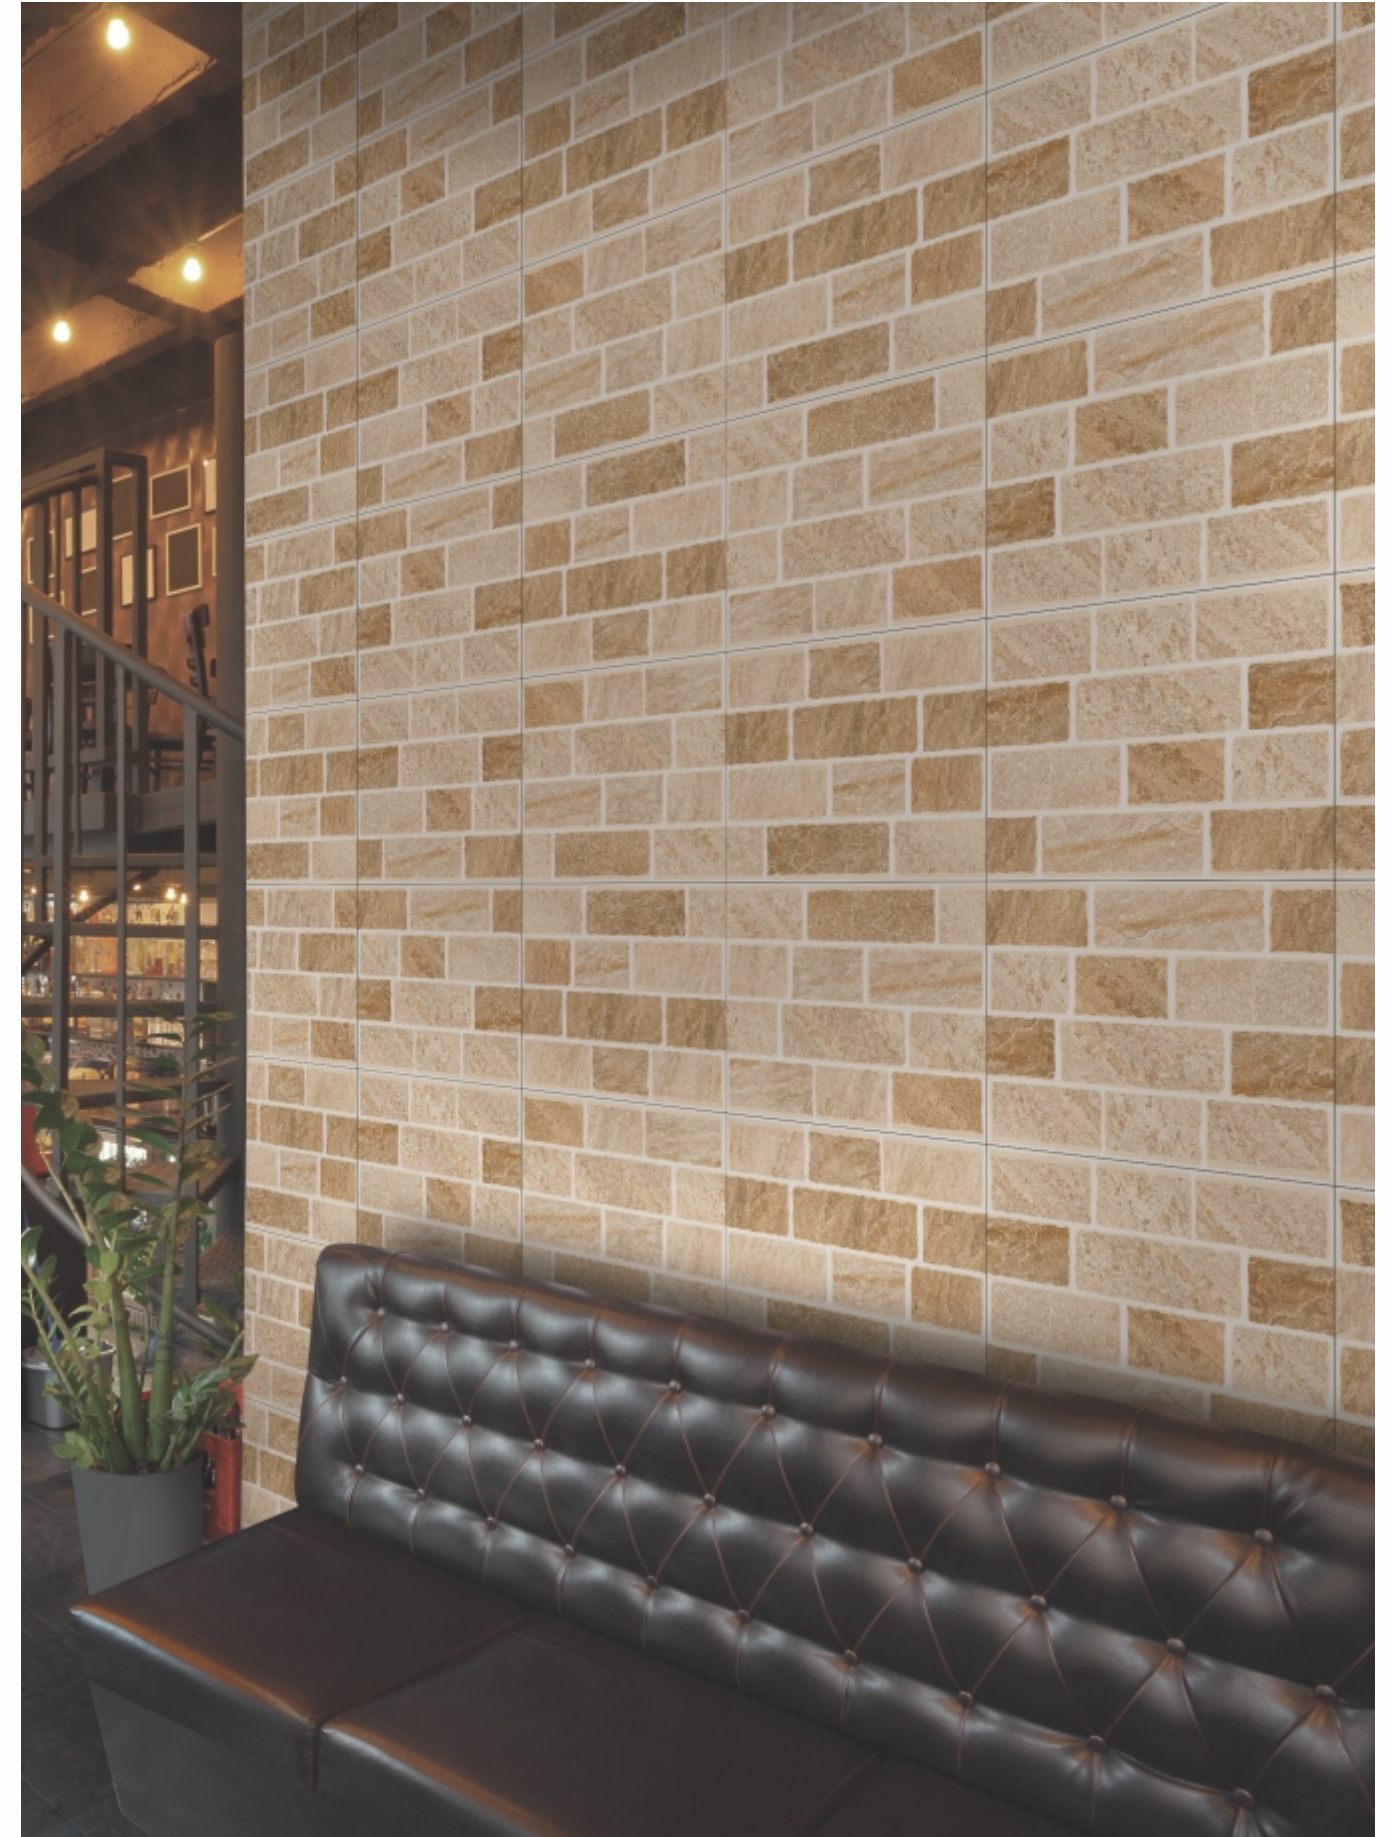

BRIK BEIGE | SPARKLE 62