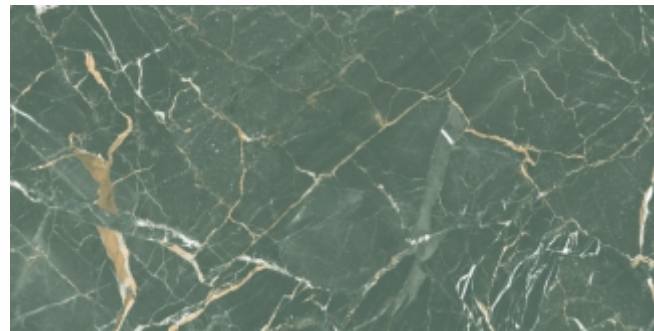

ESPRADO VERDE MATT
(SKD)

PREMIUM MATT