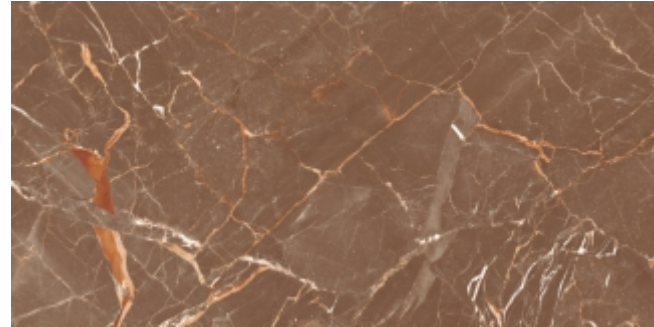

SCOTLAND TAUPE
(SKD)

ULTRA MATT

TITAN WHITE
(SKD)

ULTRA MATT

THE SIZE | 60x120 cm

ESPRADO GRIS MATT
(SKD)

GRIT MATT

ESPRADO ROJO MATT
(SKD)